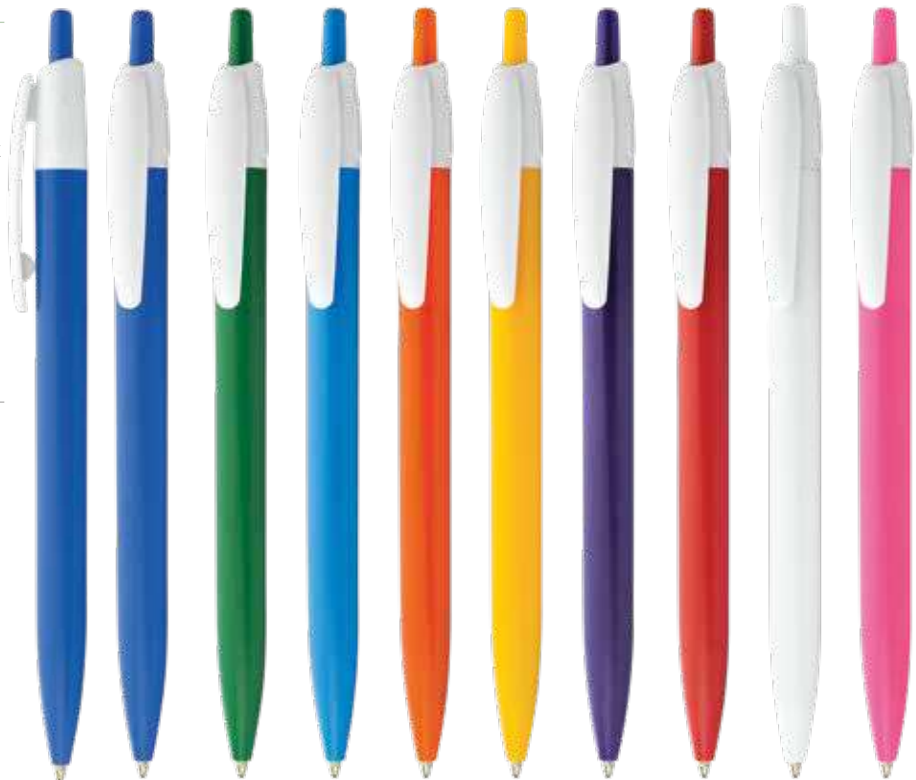

Notre Dame ES0889

Bolígrafo plástico con sistema de apertura retráctil, clip de color blanco.

Material: ABS. **Medidas:** 14,3 cm.

Marca: 4,5 x 0,5 cm. Tampografía Bolígrafos 4 tintas.

Empaque: 1000 unidades en caja máster de 36 x 38 x 17 cm. Peso 7,7 Kg.

- 3035506 - Azul Rey
- 3035507 - Verde Esmeralda
- 3035508 - Azul Claro
- 3035509 - Naranja
- 3035510 - Amarillo
- 3035511 - Morado
- 3035512 - Rojo
- 3035513 - Blanco
- 3035514 - Rosado