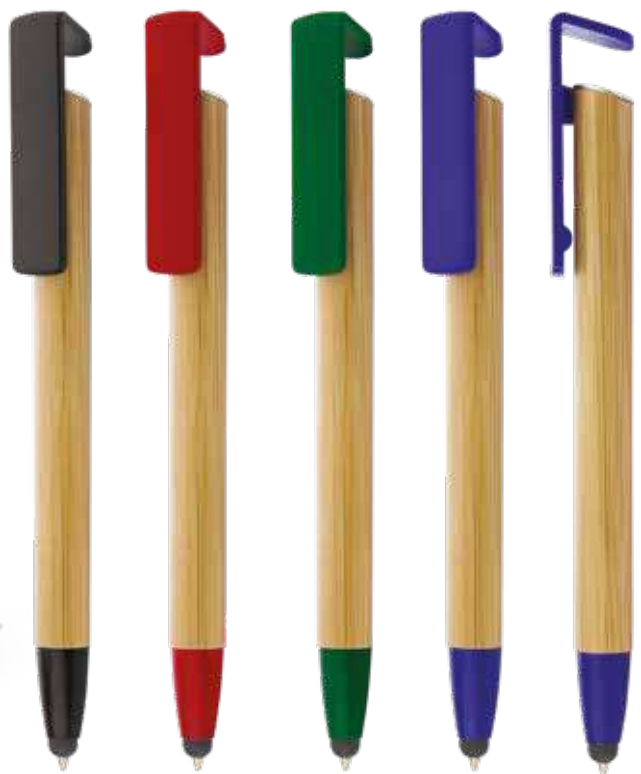

3035222 - Natural

**Gaza Stylus**  
**ESO875**

Bolígrafo retráctil con cuerpo de madera, clip y punta de color. Clip con función de Holder para dispositivos móviles y punta con stylus.

**Material:** Bamboo + ABS. **Medidas:** 14,7 cm.

**Marca:** 4,5 x 0,6 cm. Tampografía Variedades 4 tintas.

**Empaque:** 500 unidades en caja máster de 53 x 32 x 22 cm. Peso 11 kg.

3035223 - Negro

3035224 - Rojo

3035225 - Verde Oscuro

3035226 - Azul Rey

FUNCIONA COMO HOLDER  
PARA CELULAR