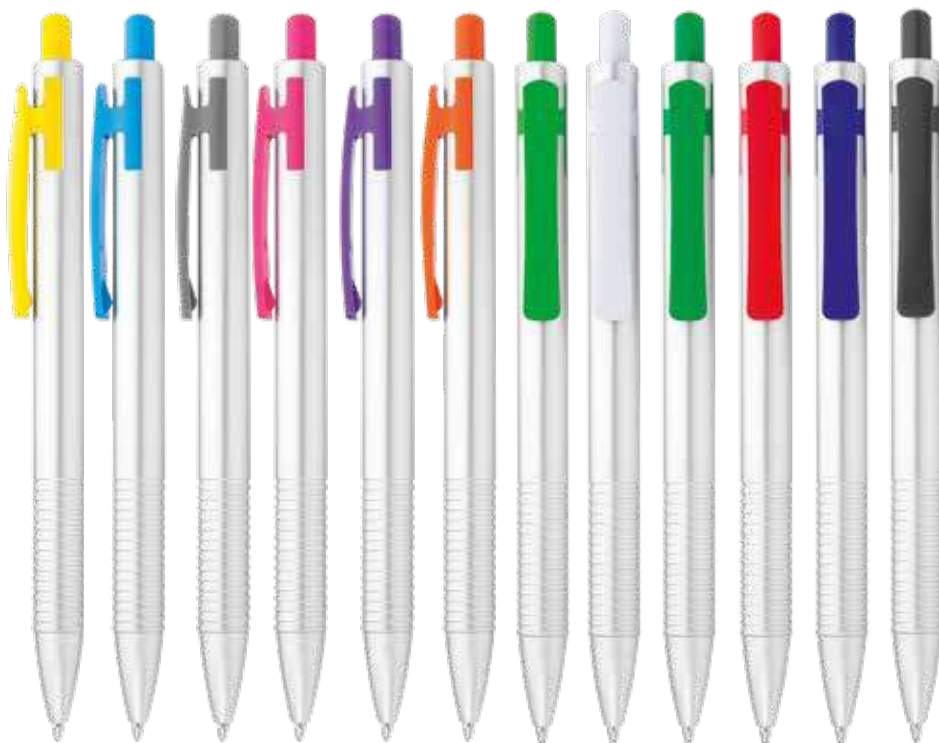

### Madison Metalizado ESO743

Bolígrafo retráctil con cuerpo de color y clip de negro, punta plateada. Tinta especial de 1,0 mm, baja viscosidad.

**Material:** ABS + AS. **Medidas:** 14,2 cm.

**Marca:** 4 x 0,6 cm. Tampografía Bolígrafos hasta 5 tintas.

### Madison Plateado ESO744

Bolígrafo retráctil con cuerpo plateado y clip de color. Diseño en la parte inferior que funciona como antideslizante.

**Material:** ABS + AS. **Medidas:** 14,2 cm.

**Marca:** 4 x 0,6 cm. Tampografía Bolígrafos 5 tintas.