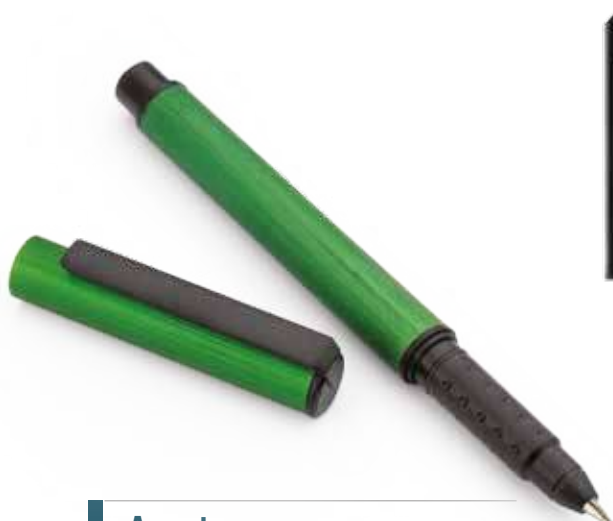

Ararat
ES0871

Bolígrafo con tapa, punta y clip de color negro, acabado mate. Tinta tipo Gel.

Material: Aluminio + ABS. **Medidas:** 13,6 cm.

Marca: 4 x 0,6 cm. Tampografía Tratamiento 3 tintas.

Empaque: 500 unidades en caja máster de 49 x 21 x 16 cm. Peso 10.5 kg.

3035206 - Rojo

3035207 - Azul Rey

3035208 - Verde Esmeralda

3035209 - Plateado

3035210 - Negro