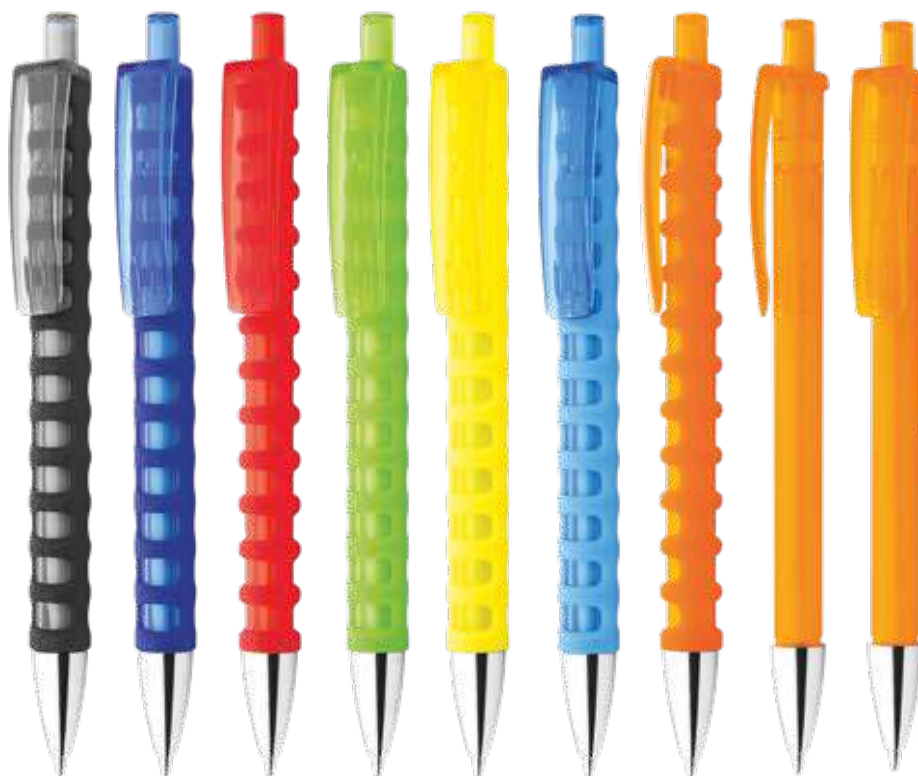

Salzburgo
ES0825

Bolígrafo retráctil de color traslucido, punta plateada, recubrimiento del barril removible. Mina tipo Jumbo.

Material: AS. **Medidas:** 14 cm.

Marca: Clip: 3 x 0,6 cm. Tampografía Bolígrafos hasta 3 tintas.

Empaque: 1000 unidades en caja máster de 57,5 x 32 x 18 cm. Peso 11,5 Kg.

- 3034892 - Negro
- 3034893 - Azul Rey
- 3034894 - Rojo
- 3034895 - Verde Limón
- 3034896 - Amarillo
- 3034897 - Naranja
- 3034898 - Azul Cielo

Atlanta Plateado
ES0714

Bolígrafo plástico con cuerpo plateado y clip de color mate. Sistema de apertura Twist.

Material: ABS. **Medidas:** 13,8 cm.

Marca: 3,5 x 0,6 cm. Tampografía Bolígrafos hasta 5 tintas.

Empaque: 1000 unidades en caja máster de 45,5 x 31 x 19 cm. Peso 10,3 Kg.

3033458 - Rojo	3033462 - Morado
3033459 - Amarillo	3033463 - Negro
3033460 - Verde Esmeralda	3033464 - Gris
3033461 - Azul Rey	3033465 - Oro