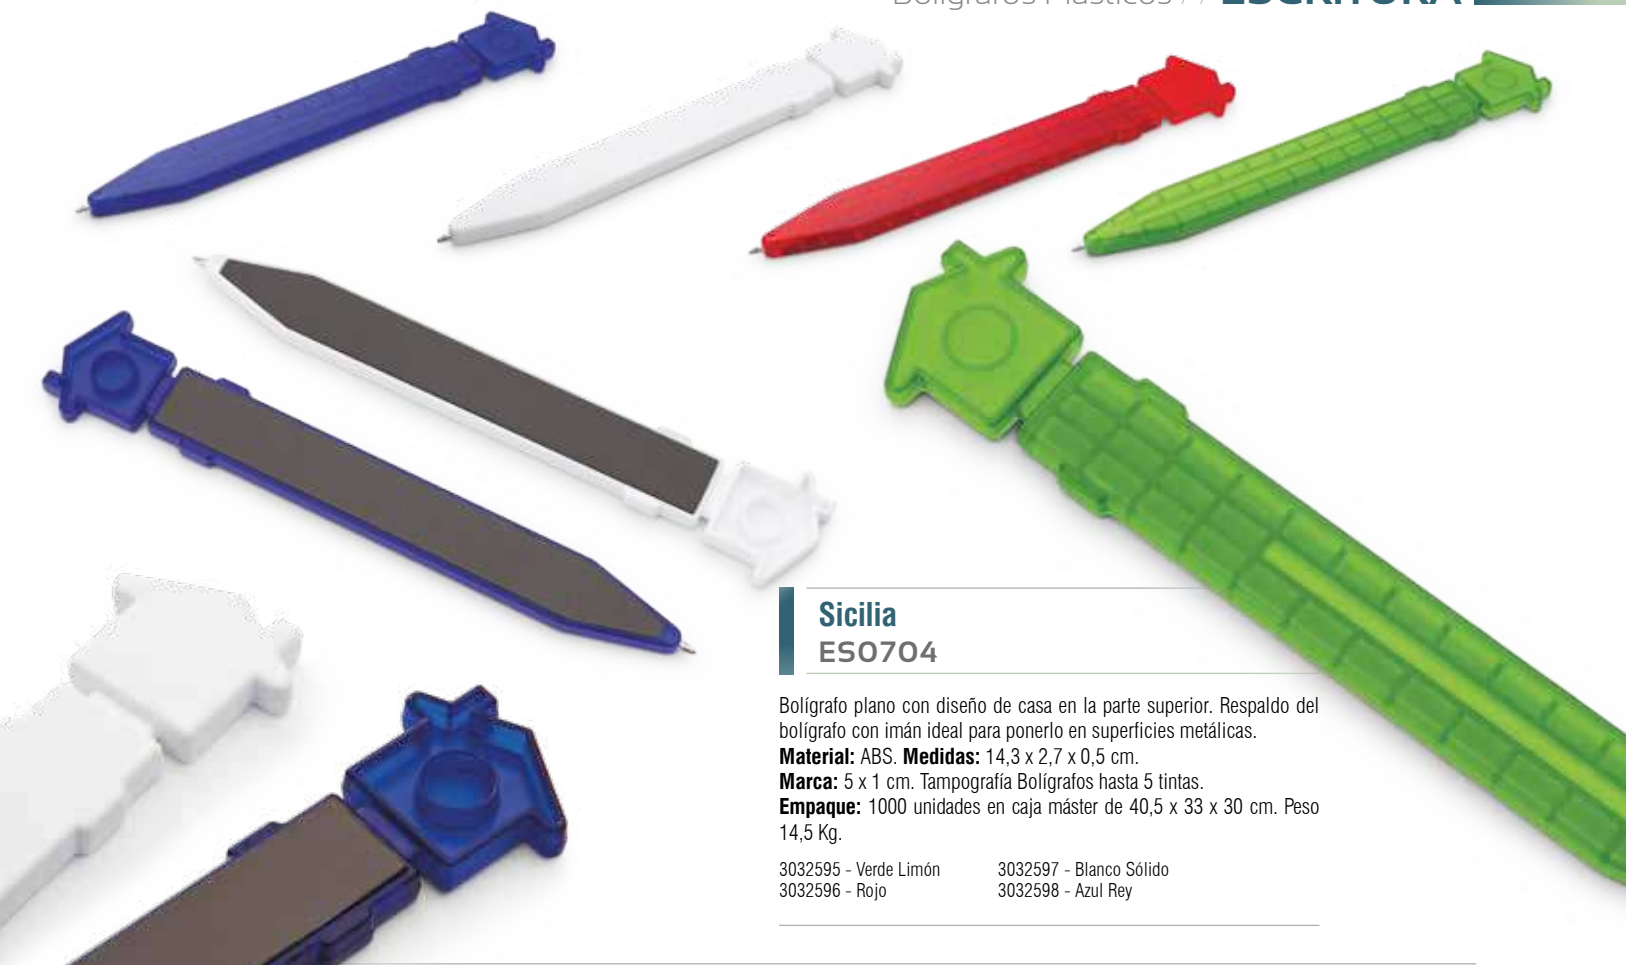

3032372 - Oro

**Sicilia**  
**ES0704**

Bolígrafo plano con diseño de casa en la parte superior. Respaldo del bolígrafo con imán ideal para ponerlo en superficies metálicas.

**Material:** ABS. **Medidas:** 14,3 x 2,7 x 0,5 cm.