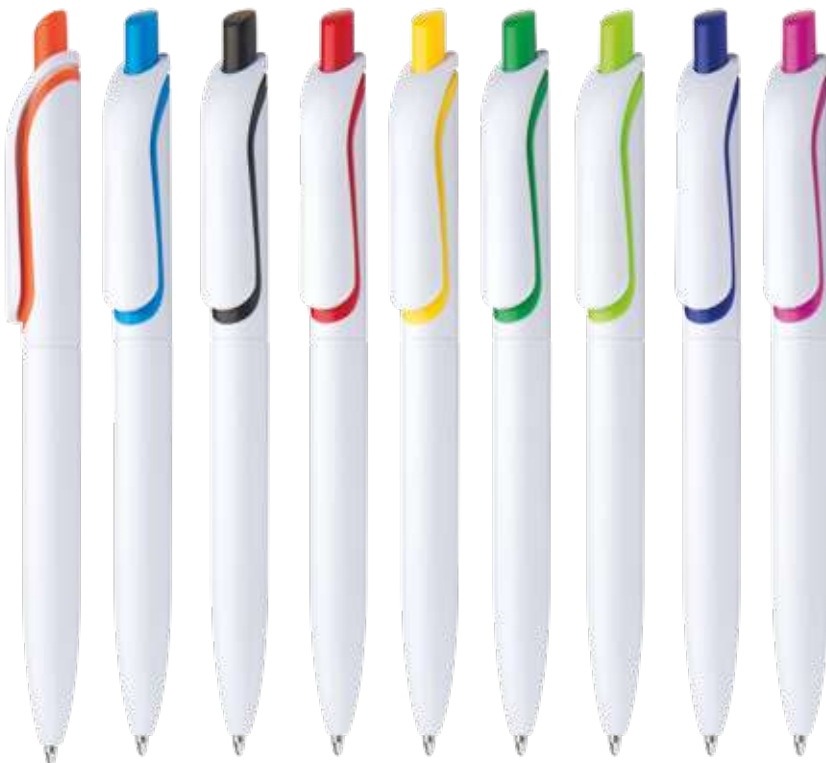

Florida Blanco
ES0733

Bolígrafo retráctil con cuerpo de color blanco sólido y parte trasera del clip de color. Sistema de apertura retráctil.

Material: ABS. **Medidas:** 14,5 cm.

Marca: 3 x 0,7 cm. Tampografía Bolígrafos Plásticos hasta 5 tintas.

Empaque: 1000 unidades en caja máster de 48 x 31 x 20

3033602 - Naranja
3033603 - Azul Cielo
3033604 - Negro
3033605 - Rojo
3033606 - Amarillo

3033607 - Verde Esmeralda
3033608 - Verde Limón
3033609 - Azul Rey
3033610 - Fucsia