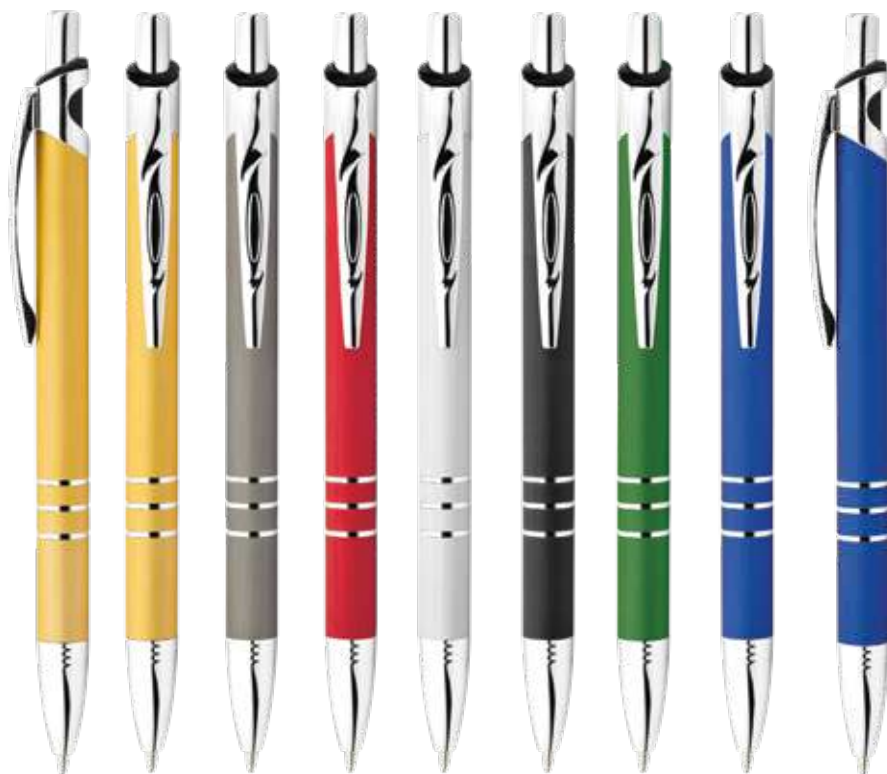

Guatemala
ES0808

Bolígrafo retráctil con clip y punta brillante, mina tipo Jumbo. Acabado mate.

Material: Aluminio. **Medidas:** 14,1 cm.

Marca: 3,5 x 0,6 cm. Tampografía tratamiento 4 tintas.

Empaque: 500 unidades en caja máster de 45 x 31 x 18 cm. Peso 9 Kg.

- 3034781 - Amarillo
- 3034782 - Gris
- 3034783 - Rojo
- 3034784 - Plateado
- 3034785 - Negro
- 3034786 - Verde Oscuro
- 3034787 - Azul Rey