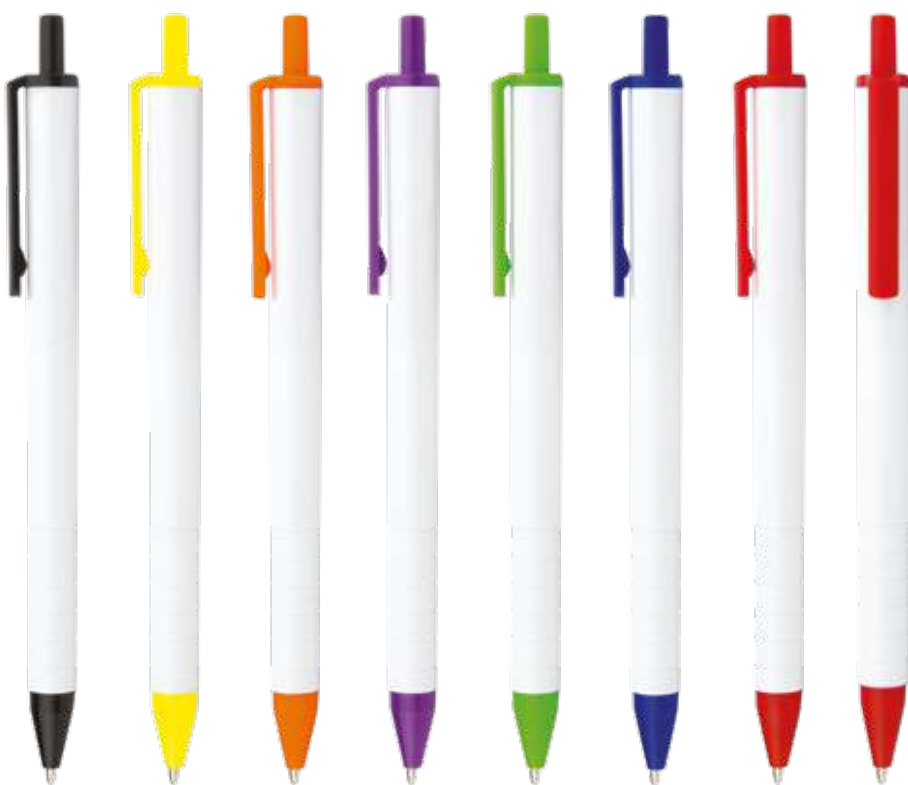

Caracas ESO806

Bolígrafo retráctil con cuerpo blanco sólido, clip y punta de color.

Material: ABS. **Medidas:** 14,2 cm.

Marca: 4,5 x 0,6 cm. Tampografía Bolígrafos 3 tintas.

Empaque: 1000 unidades en caja máster de 45 x 31 x 18 cm. Peso 7,5 Kg.

3034770 - Negro

3034771 - Amarillo

3034772 - Naranja

3034773 - Morado

3034774 - Verde Limón

3034775 - Azul Rey

3034776 - Rojo