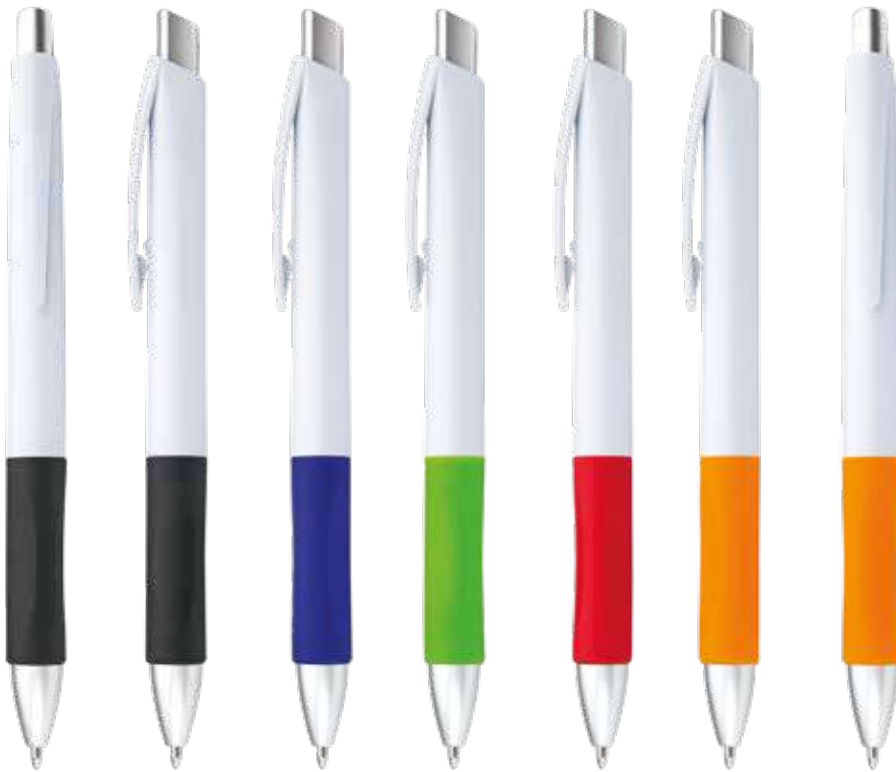

Springfield ESO751

Bolígrafo con cuerpo de color blanco, punta plateada y antideslizante de color. Sistema de apertura retráctil.

Material: ABS + AS. **Medidas:** 14,5 cm.

Marca: 2 x 0,7 cm. Tampografía Bolígrafos Plásticos.

Empaque: 1000 unidades en caja máster de 48 x 31 x 24 cm. Peso 8 Kg.

3033781 - Negro
3033782 - Azul Rey
3033783 - Verde Limón

3033784 - Rojo
3033785 - Naranja