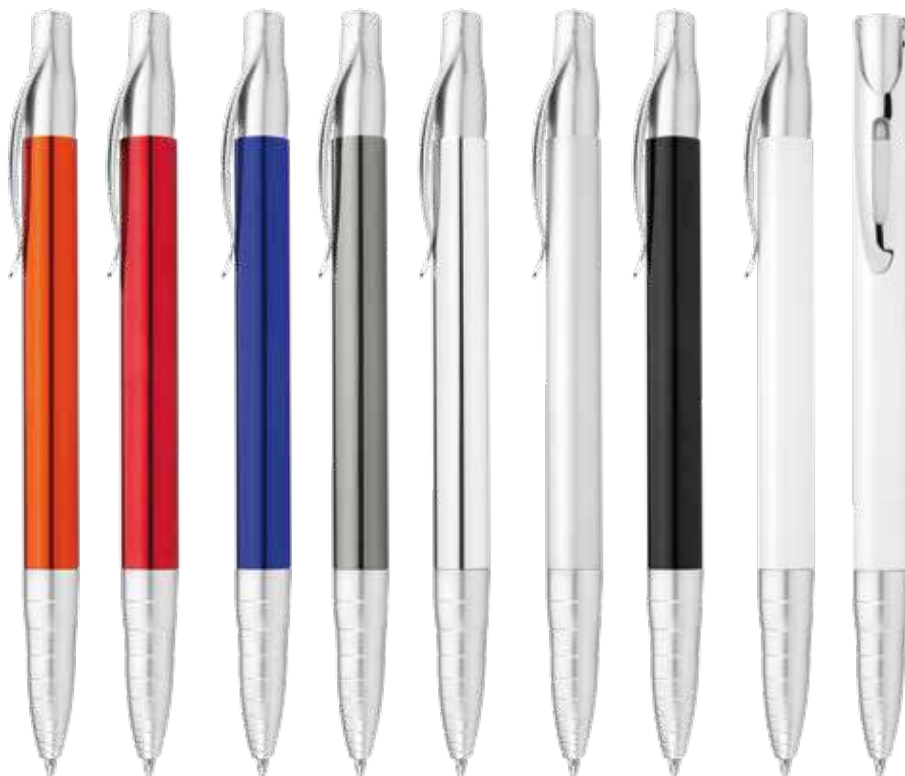

Oregon
ES0737

Bolígrafo retráctil con clip metálico, punta con grabado que funciona como antideslizante.

Material: Aluminio. **Medidas:** 14,2 cm.

Marca: 4,5 x 0,6 cm. Tampografía tratamiento 4 tintas.

Empaque: 500 unidades en caja máster de 45 x 31 x 18 cm. Peso 8 Kg

3033637 - Naranja	3033641 - Cromo
3033638 - Rojo	3033642 - Plateado
3033639 - Azul Rey	3033643 - Negro
3033640 - Gris	3033644 - Blanco