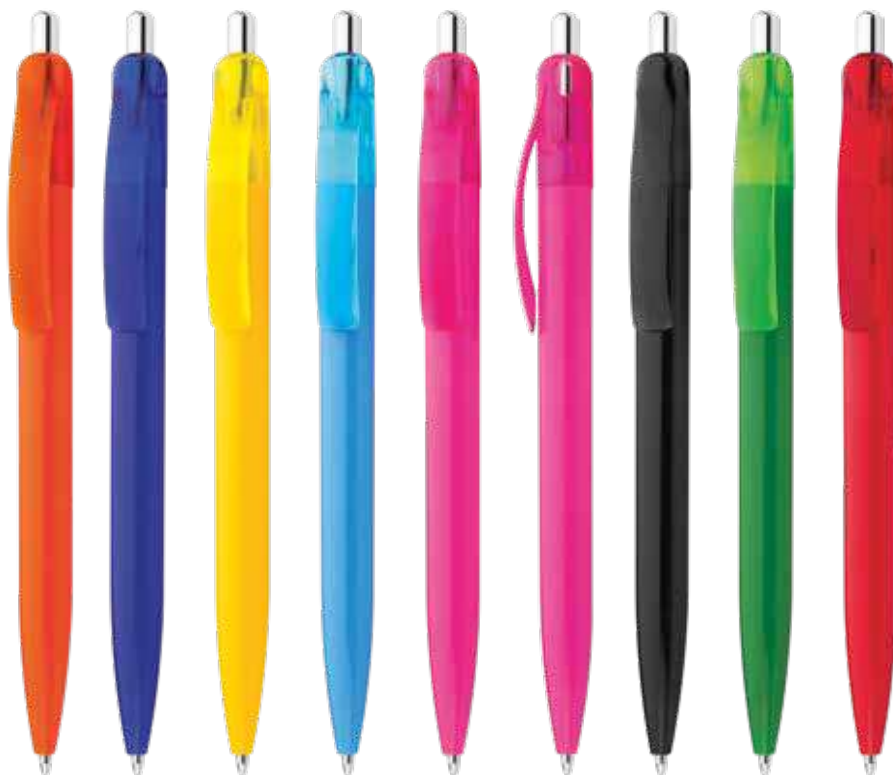

Georgia ESO750

Bolígrafo plástico con cuerpo de color transparente. Clip sólido y sistema de apertura retráctil.

Material: ABS + AS. **Medidas:** 14,5 cm.

Marca: 4,5 x 0,5 cm. Tampografía Bolígrafos 4 tintas.

Empaque: 1000 unidades en caja máster de 48 x 31 x 20 cm. Peso 10 Kg.

3033772 - Azul Rey

3033773 - Rojo

3033774 - Verde Esmeralda

3033775 - Negro

3033776 - Naranja

3033777 - Amarillo

3033778 - Azul Cielo

3033779 - Rosado

3033780 - Blanco

Orlando ESO720

Bolígrafo plástico con cuerpo de color transparente. Clip sólido y sistema de apertura retráctil.

Material: ABS. **Medidas:** 14,2 cm.

Marca: 4,5 x 0,6 cm. Tampografía Bolígrafos 5 tintas.

Empaque: 1000 unidades en caja máster de 45 x 31 x 19 cm. Peso 8 Kg.

3033505 - Naranja

3033506 - Azul Rey

3033507 - Amarillo

3033508 - Azul Cielo

3033509 - Fucsia

3033510 - Negro

3033511 - Verde Esmeralda

3033512 - Rojo