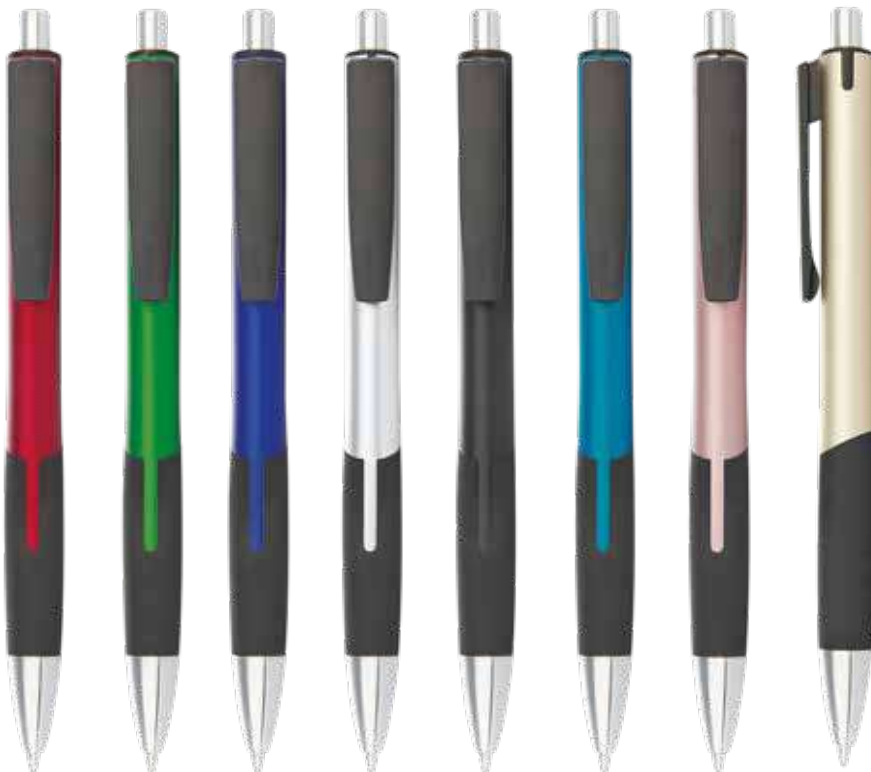

Andría
ESO650

Bolígrafo plástico con sistema de apertura retráctil y antideslizante.

Material: ABS + AS. **Medidas:** 14,3 cm de largo.

Marca: 4,5 x 0,6 cm. Tampografía Bolígrafos Plásticos.

Empaque: 1.000 unidades empacados en bolsa individual. Caja máster de 53 x 32 x 22 cm. Peso 9,5 Kg.

3021046 - Rojo	3021050 - Negro
3021047 - Verde Esmeralda	3021051 - Azul Claro
3021048 - Azul Rey	3021052 - Oro
3021049 - Plateado	3030005 - Rosado