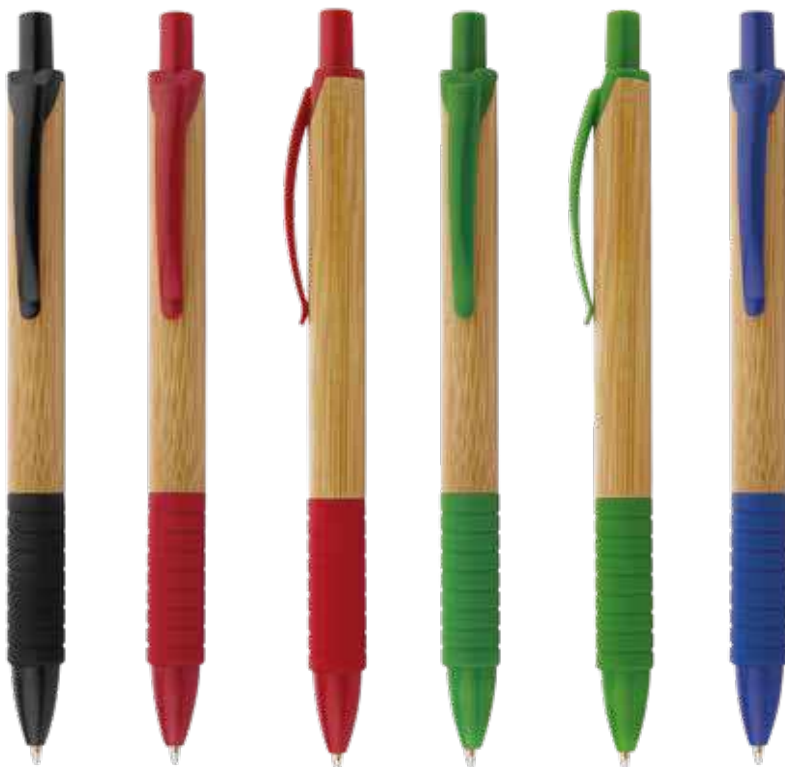

Judá ES0876

Bolígrafo retráctil con cuerpo de madera, clip, punta y antideslizante de color.

Material: Bamboo + ABS. **Medidas:** 14,3 cm.

Marca: 3,5 x 0,7 cm. Tampografía Bolígrafos 4 tintas.

Empaque: 1000 unidades en caja máster de 45 x 31 x 19 cm. Peso 8 kg.

3035227 - Negro

3035228 - Rojo

3035229 - Verde Esmeralda

3035230 - Azul Rey