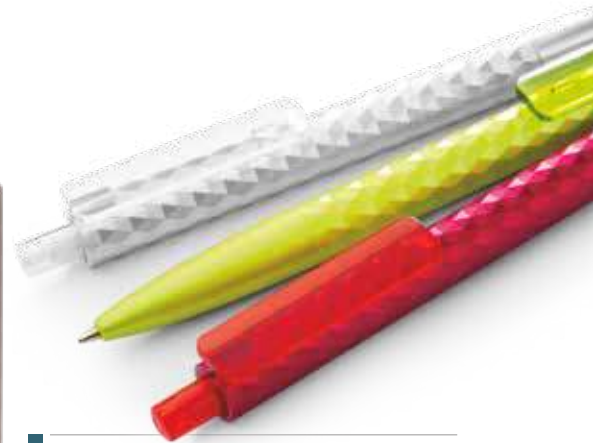

Milán Spray ES0703

Bolígrafo plástico con acabado geométrico y clip en PC. Pintura con acabado metalizado. Tinta alemana. Sistema de apertura retráctil.

Material: ABS. **Medidas:** 14 cm.

Marca: Bolígrafo: 4,5 x 0,6 cm Tampografía Bolígrafos hasta 4 tintas. Clip: 3 x 0,6 cm Tampografía Bolígrafos hasta 2 tintas.

Empaque: 1000 unidades en caja máster de 50 x 31 x 21 cm. Peso 10 Kg.

3032384 - Verde Limón
3032385 - Naranja
3032386 - Amarillo
3032387 - Plateado
3032388 - Gris

3032389 - Azul Rey
3032390 - Blanco
3032391 - Negro
3032392 - Rojo
3032393 - Oro