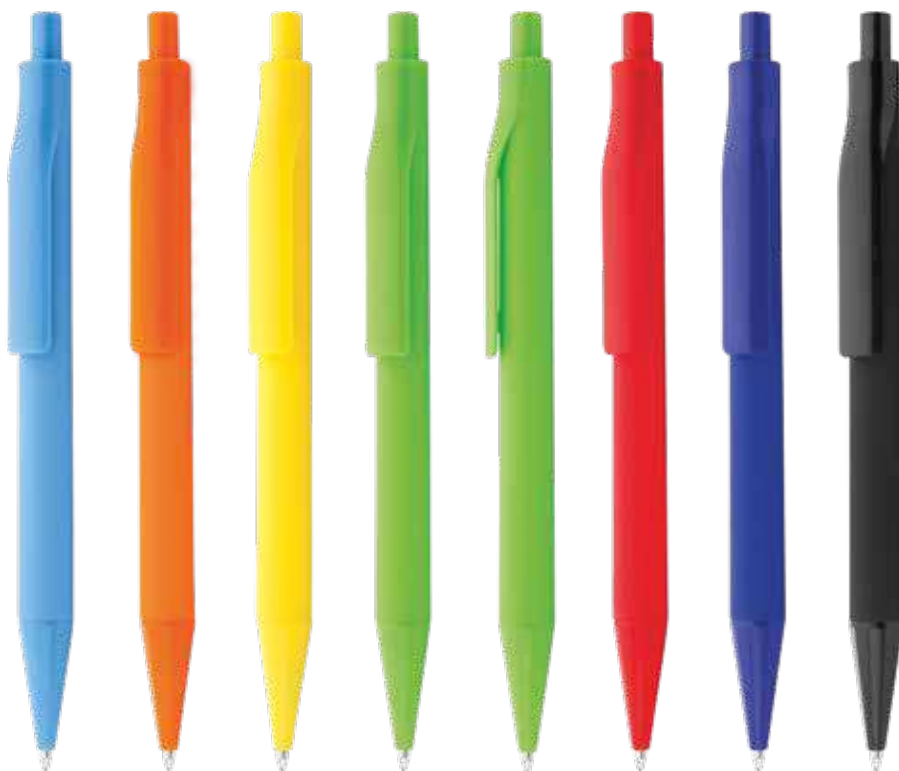

Ginebra
ES0824

Bolígrafo retráctil con acabado en goma, punta y clip brillantes. Mina tipo Jumbo.

Material: ABS. **Medidas:** 14,7 cm.

Marca: 3,5 x 0,6 cm. Tampografía tratamiento 2 tintas.

Empaque: 1000 unidades en caja máster de 57,5 x 32 x 18 cm. Peso 11,5 Kg.

- 3034885 - Negro
- 3034886 - Azul Rey
- 3034887 - Rojo
- 3034888 - Verde Limón
- 3034889 - Amarillo
- 3034890 - Naranja
- 3034891 - Azul Claro