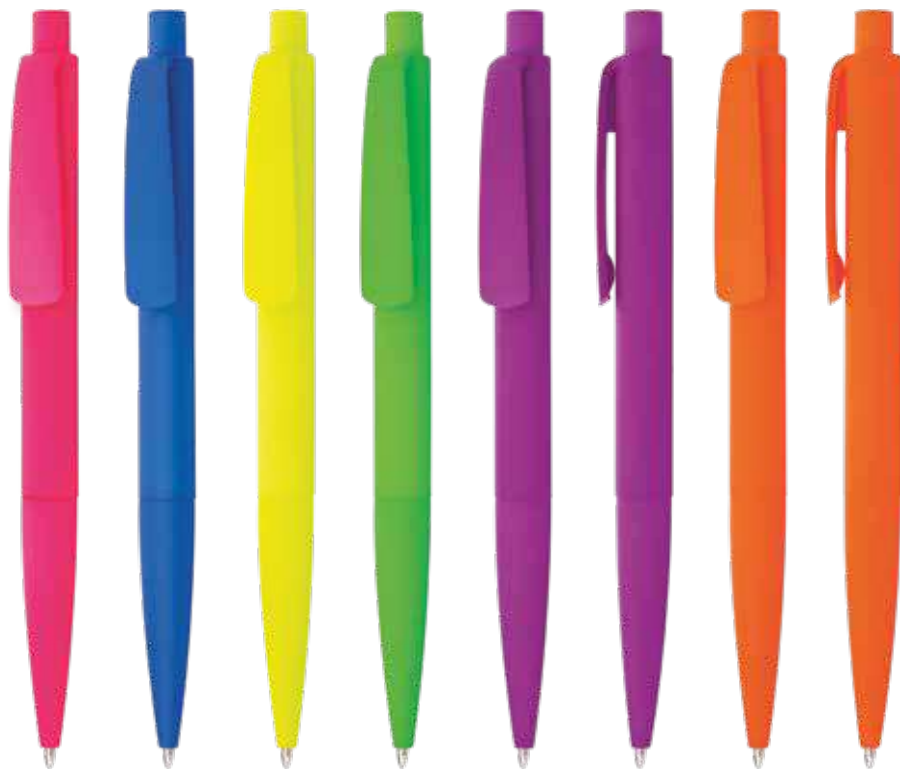

3012203 - Azul Rey

3012206 - Plateado

3012204 - Rojo

3012207 - Negro

3012205 - Verde Esmeralda

**Londres**  
**ESO816**

Bolígrafo retráctil con acabado mate y diseño triangular.

**Material:** ABS. **Medidas:** 14,4 cm.