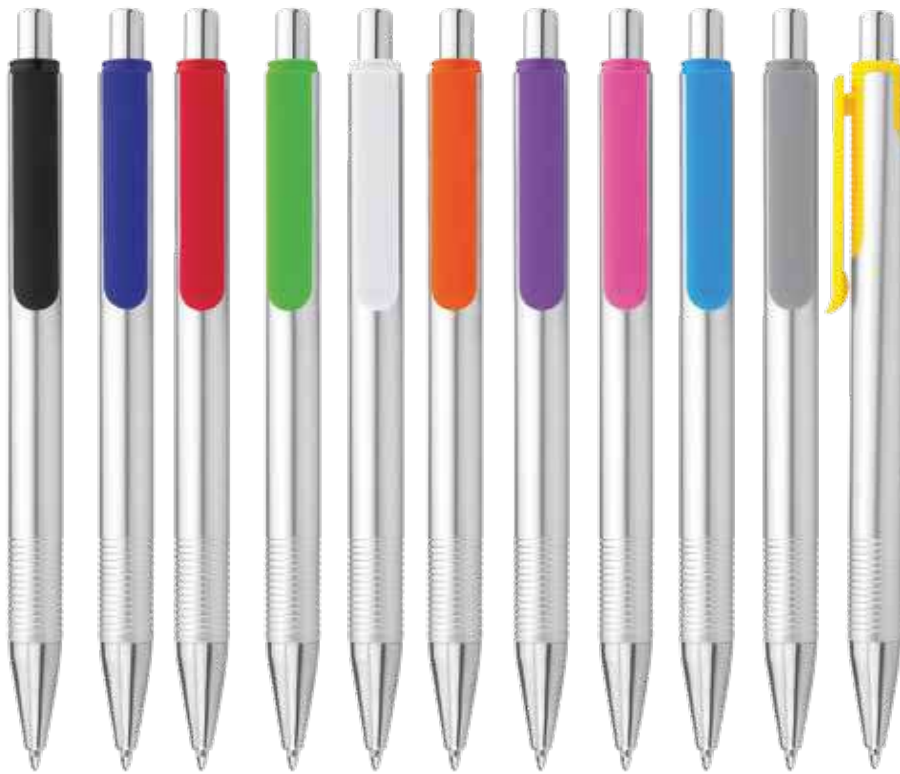

### Pearl ESO814

Bolígrafo con sistema de apertura Twist, forma triangular. Mina tipo Jumbo.

**Material:** ABS. **Medidas:** 14,6 cm.

**Marca:** 3,5 x 0,6 cm. Tampografía Bolígrafos 3 tintas.

**Empaque:** 1000 unidades en caja máster de 53 x 32 x 22 cm. Peso 12 Kg.

3034816 - Amarillo  
3034817 - Verde Limón  
3034818 - Azul  
3034819 - Rosado  
3034820 - Blanco

**Nevada**  
**ES0739**

Bolígrafo retráctil con cuerpo plateado y clip de color.  
**Material:** ABS + AS. **Medidas:** 14 cm.  
**Marca:** 3,5 x 0,6 cm. Tampografía Bolígrafos hasta 4 tintas.  
**Empaque:** 1000 unidades en caja máster de 45 x 30 x 23 cm. Peso 10 Kg.