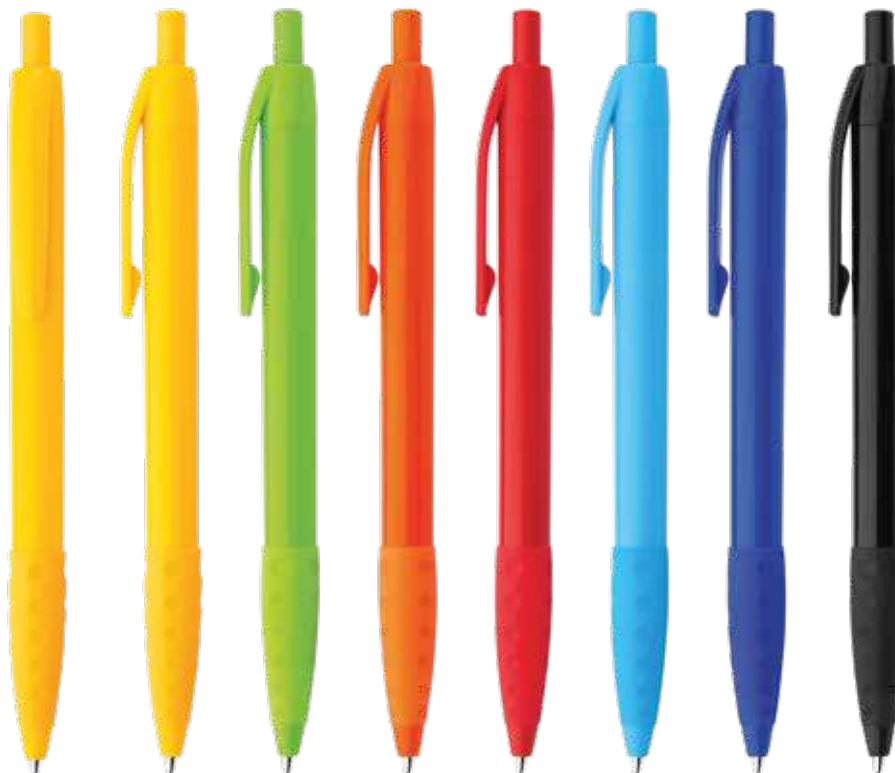

Nínive ES0868

Bolígrafo retráctil con cuerpo de color y antideslizante con acabado geométrico.

Material: ABS. **Medidas:** 13,9 cm.

Marca: 4 x 0,6 cm. Tampografía Bolígrafos 4 tintas.

Empaque: 1000 unidades en caja máster de 42,5 x 31 x 18 cm. Peso 8 Kg.

- 3035189 - Amarillo
- 3035190 - Verde Limón
- 3035191 - Naranja
- 3035192 - Rojo
- 3035193 - Azul Claro
- 3035194 - Azul Rey
- 3035195 - Negro