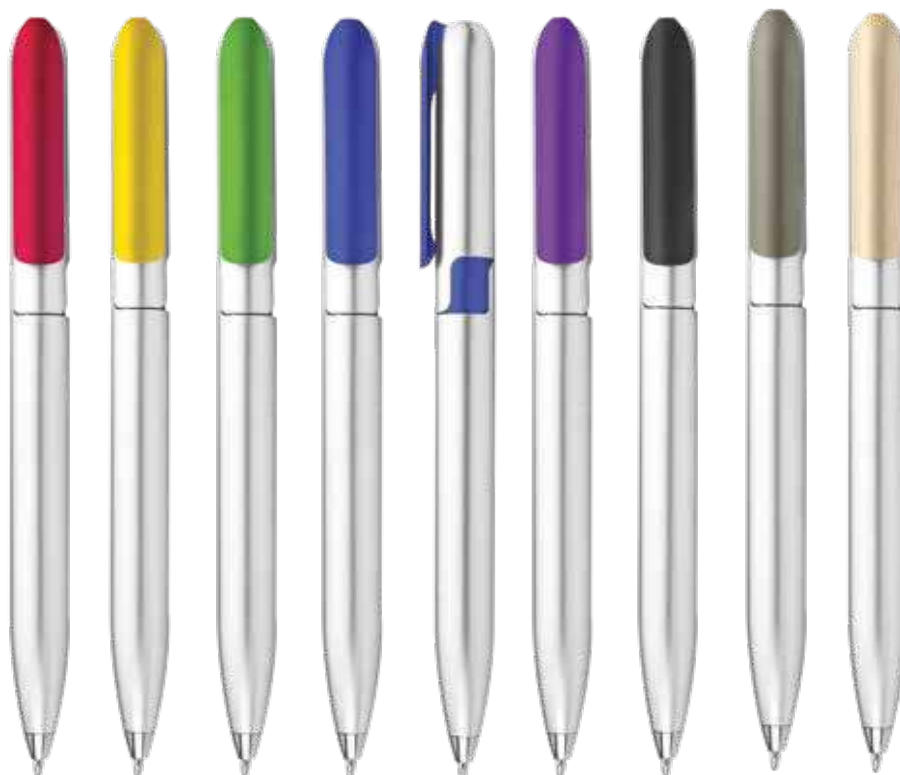

**Salzburgo**  
ES0825

Bolígrafo retráctil de color traslucido, punta plateada, recubrimiento del barril removible. Mina tipo Jumbo.

**Material:** AS. **Medidas:** 14 cm.

**Marca:** Clip: 3 x 0,6 cm. Tampografía Bolígrafos hasta 3 tintas.

**Atlanta Plateado**  
ES0714

Bolígrafo plástico con cuerpo plateado y clip de color mate. Sistema de apertura Twist.

**Material:** ABS. **Medidas:** 13,8 cm.

**Marca:** 3,5 x 0,6 cm. Tampografía Bolígrafos hasta 5 tintas.