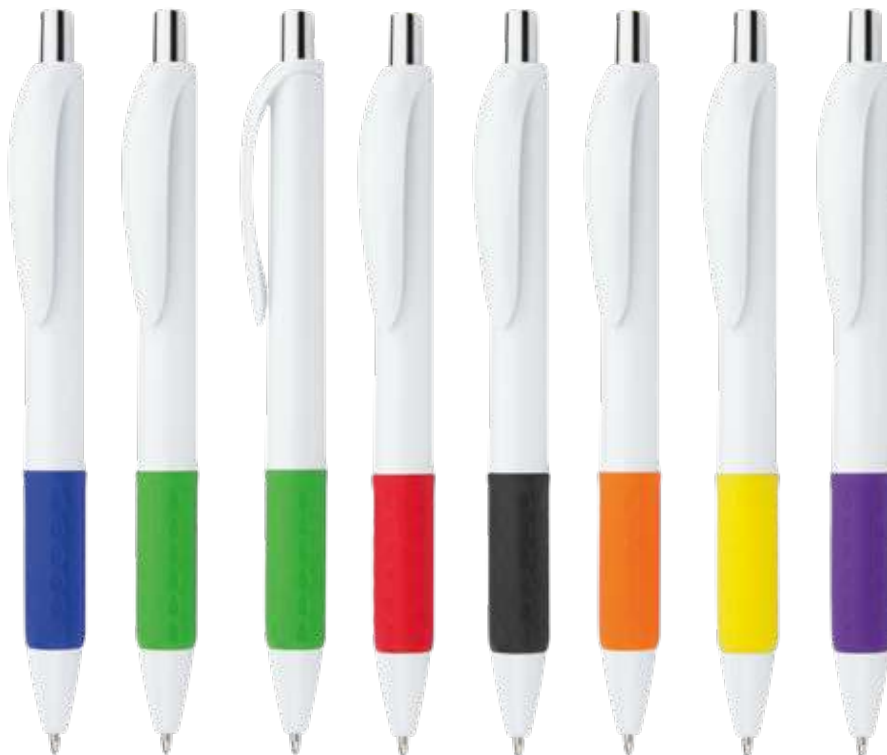

Mosul
ESO689

Bolígrafo plástico con sistema de apertura retráctil y antideslizante de color.

Material: ABS. **Medidas:** 14 cm.

Marca: 4 x 0,6 cm. Tampografía Bolígrafos Plásticos.

Empaque: 1.000 unidades en caja máster de 45 x 31 x 18 cm. Peso 8 kg.

3031227 - Azul Rey	3031231 - Naranja
3031228 - Verde Limón	3031232 - Amarillo
3031229 - Rojo	3031233 - Morado
3031230 - Negro