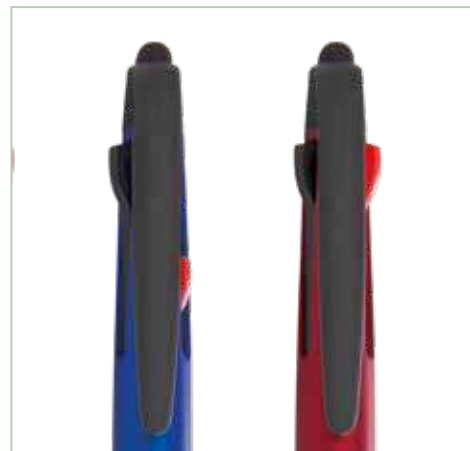

Bolton Stylus ESO631

Bolígrafo retráctil con tres minas de diferentes colores (azul, rojo y negro). Práctico touch para dispositivos de pantalla táctil y antideslizante.

Material: ABS. **Medidas:** 14,7 cm de largo.

Marca: 3,5 x 0,6 cm. Tampografía Bolígrafos Plásticos.

Empaque: 1.000 unidades empacados en bolsa individual. Caja máster de 47 x 31 x 20 cm. Peso 10 Kg.

3020514 - Plateado

3020515 - Rojo

3020516 - Azul Rey

3020517 - Verde Esmeralda

3020518 - Naranja