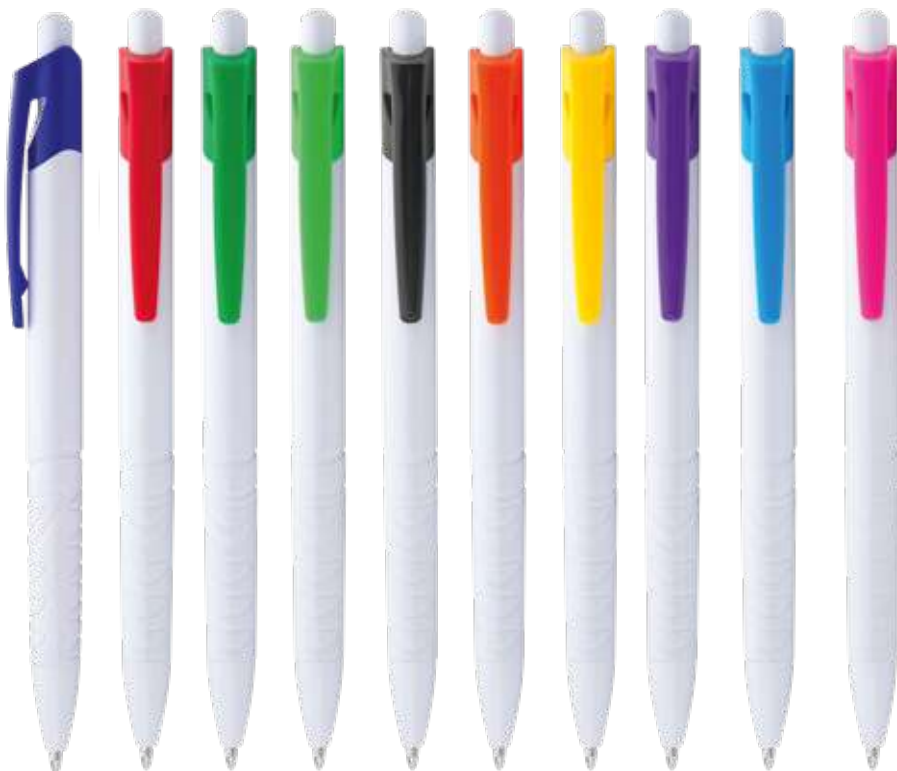

Dayton
ES0749

Bolígrafo retráctil color blanco con clip de color. Grabado en la parte inferior que funciona como antideslizante.
Material: ABS + AS. **Medidas:** 14,5 cm.
Marca: 2 x 0,7 cm. Tampografía Bolígrafos Plásticos 5 tintas.
Empaque: 1000 unidades en caja máster de 48 x 31 x 20 cm. Peso 9 Kg.

3033762 - Azul Rey	3033767 - Naranja
3033763 - Rojo	3033768 - Amarillo
3033764 - Verde Esmeralda	3033769 - Morado
3033765 - Verde Limón	3033770 - Azul Cielo
3033766 - Negro	3033771 - Fucsia