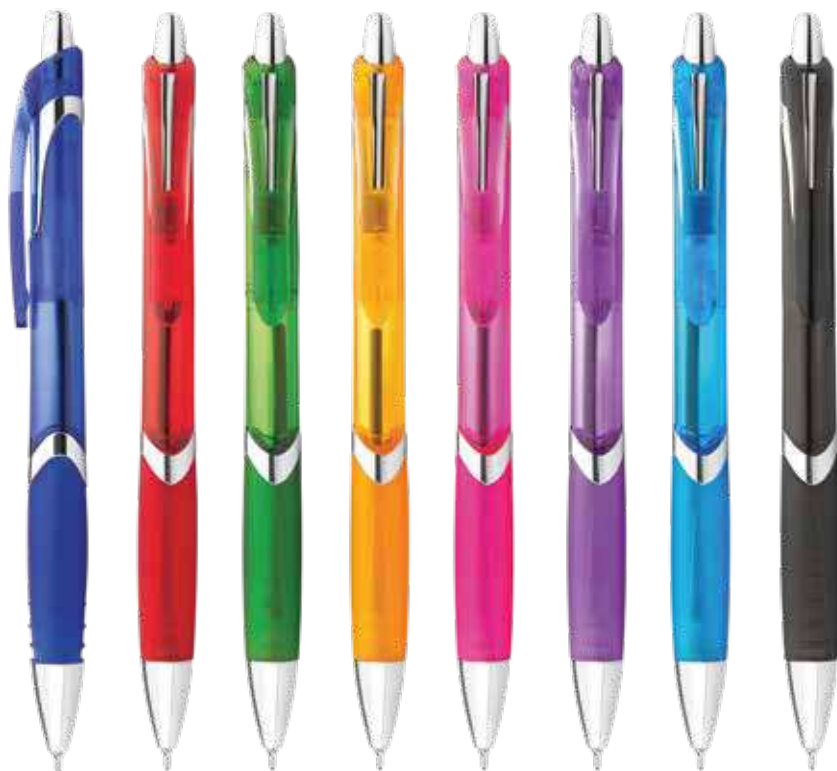

Banfield
ES0785

Bolígrafo plástico con sistema de apertura retráctil, color traslucido, antideslizante sólido. Tinta especial de 1,0 mm, de baja viscosidad.

Material: AS. **Medidas:** 14,5 cm.

Marca: 3,5 x 0,6 cm. Tampografía Bolígrafos hasta 3 tintas.

Empaque: 50 unidades en caja máster de 45 x 32 x 20 cm. Peso 11 Kg.

3034538 - Azul Rey

3034539 - Rojo

3034540 - Verde Esmeralda

3034541 - Naranja

3034542 - Fucsia

3034543 - Morado

3034544 - Azul Cielo

3034545 - Azul Negro

Edimburgo
ES0815

Bolígrafo retráctil con acabado geométrico, clip negro y punta plateada. Mina tipo Jumbo

Material: ABS. **Medidas:** 14,2 cm.

Marca: Bolígrafo: 4,5 x 0,6 cm Tampografía Bolígrafos hasta 5 tintas. Clip: 2 x 0,6 cm Tampografía Bolígrafos hasta 2 tintas.

Empaque: 1000 unidades en caja máster de 57,5 x 32 x 18 cm. Peso 12,5 Kg.

3034821 - Negro

3034822 - Azul Rey

3034823 - Rojo

3034824 - Verde Esmeralda

3034825 - Gris

3034826 - Naranja

3034827 - Plateado