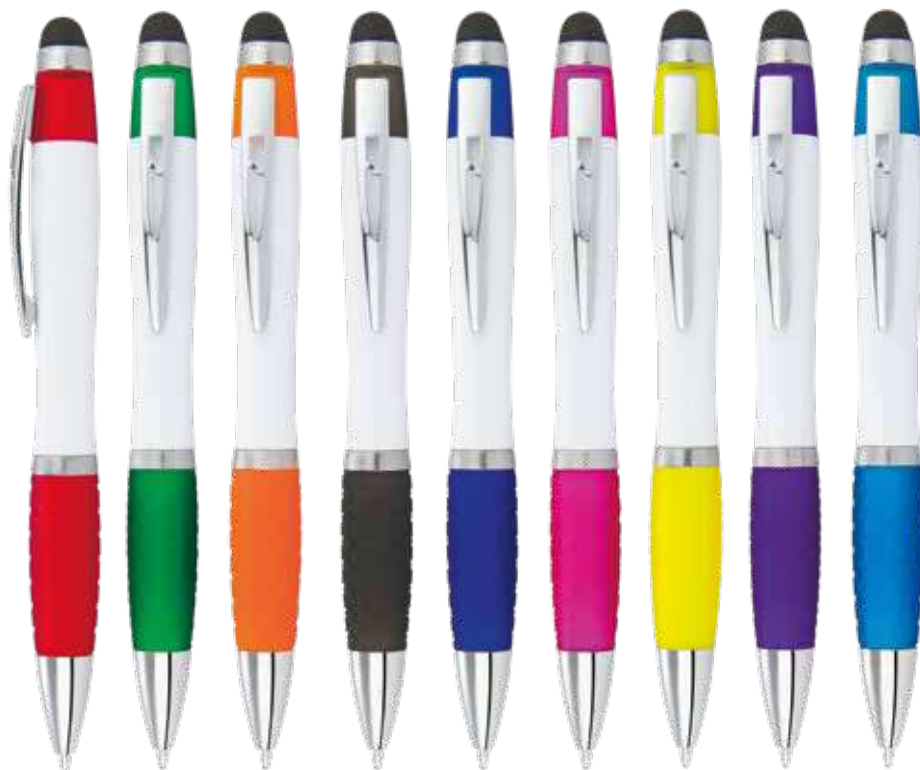

Lusaka Stylus ESO664

Bolígrafo plástico con sistema de apertura twist, punta y clip de color plateado, antideslizante de color y touch en la parte superior para pantallas táctiles.

Material: ABS + Goma. **Medidas:** 13,7 cm.

Marca: 3 x 0,5 cm. Tampografía - Tratamiento.

Empaque: 1.000 unidades en caja máster de 55 x 31 x 20 cm. Peso 13,5 kg.

3030297 - Rojo	3030302 - Fucsia
3030298 - Verde Esmeralda	3030303 - Amarillo
3030299 - Naranja	3030304 - Morado
3030300 - Negro	3030305 - Azul Cielo
3030301 - Azul Rey