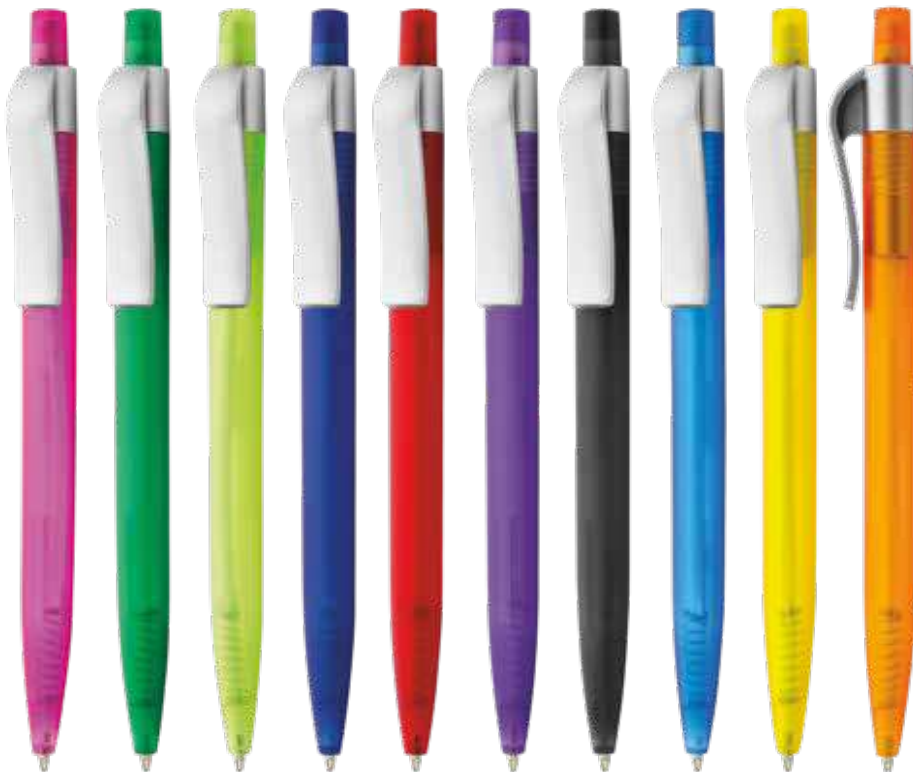

- 3035147 - Rojo
- 3035148 - Azul Claro
- 3035149 - Amarillo
- 3035150 - Naranja
- 3035151 - Azul Rey
- 3035152 - Verde Esmeralda

**Almada**  
ES0855

Bolígrafo retráctil con cuerpo traslucido de color y clip plateado.